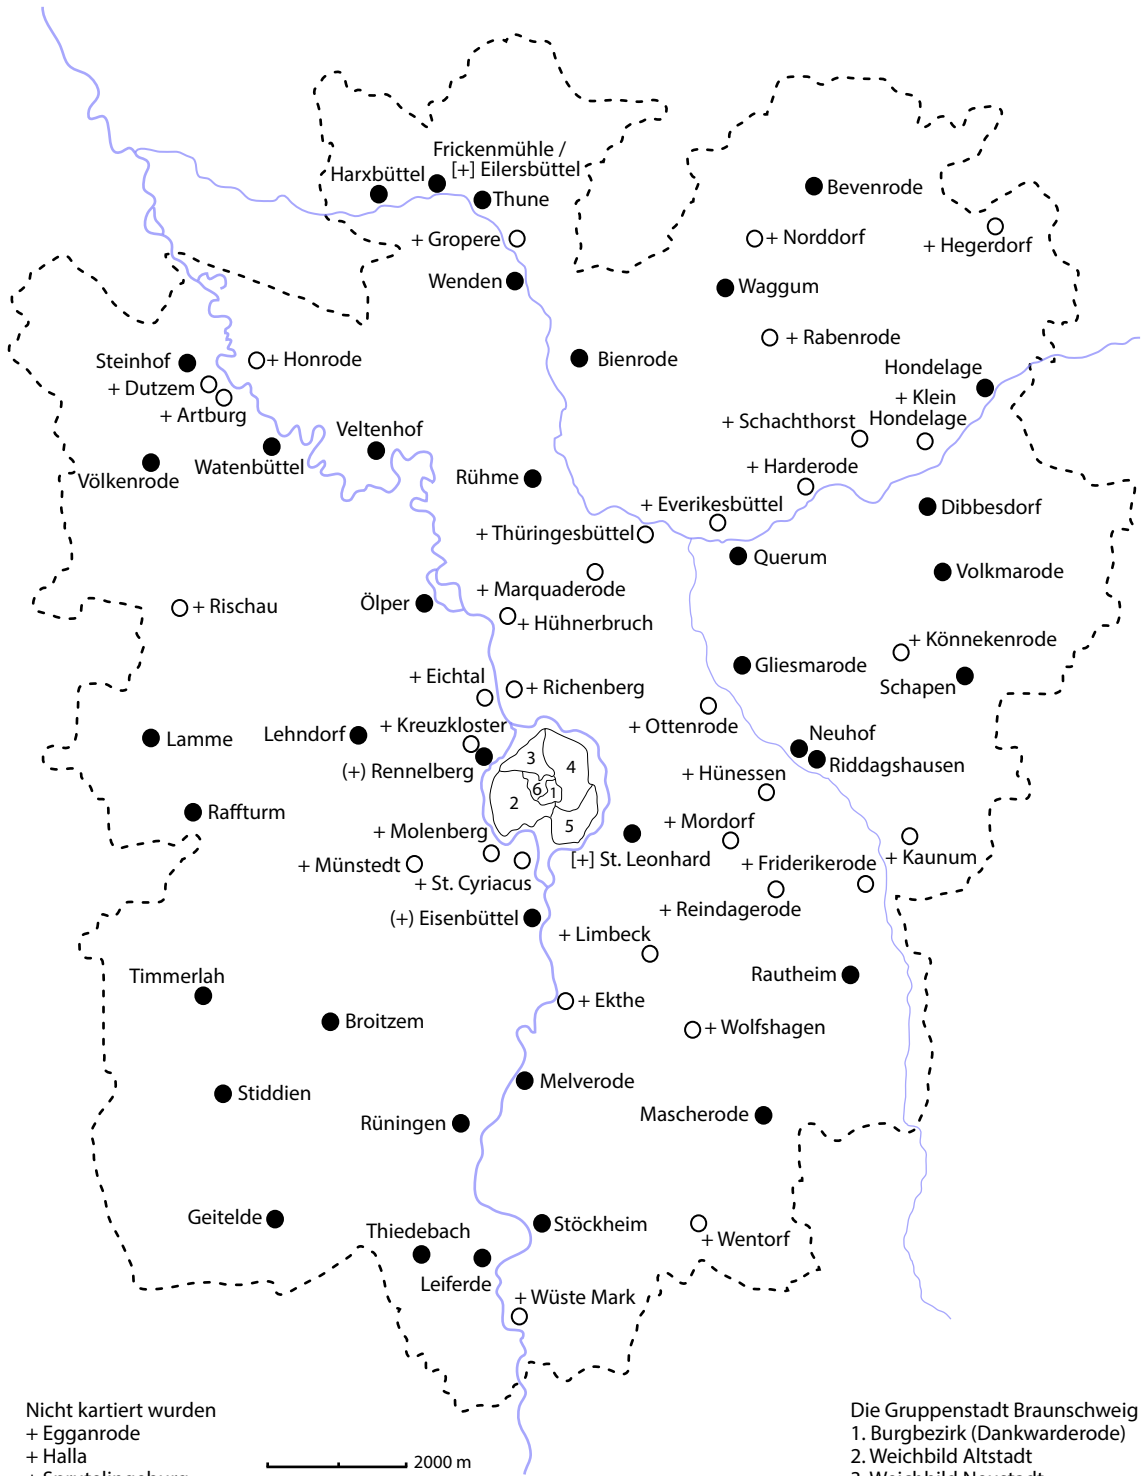

Die Ortsnamen der Stadt Braunschweig Übersichtskarte

Nicht kartiert wurden
 + Eggenrode
 + Halla
 + Sprutelingeburg

● Bestehender Ort
 ○ Wüstung

2000 m

Die Gruppenstadt Braunschweig
 1. Burgbezirk (Dankwarderode)
 2. Weichbild Altstadt
 3. Weichbild Neustadt
 4. Weichbild Hagen
 5. Weichbild Alte Wiek
 6. Weichbild Sack