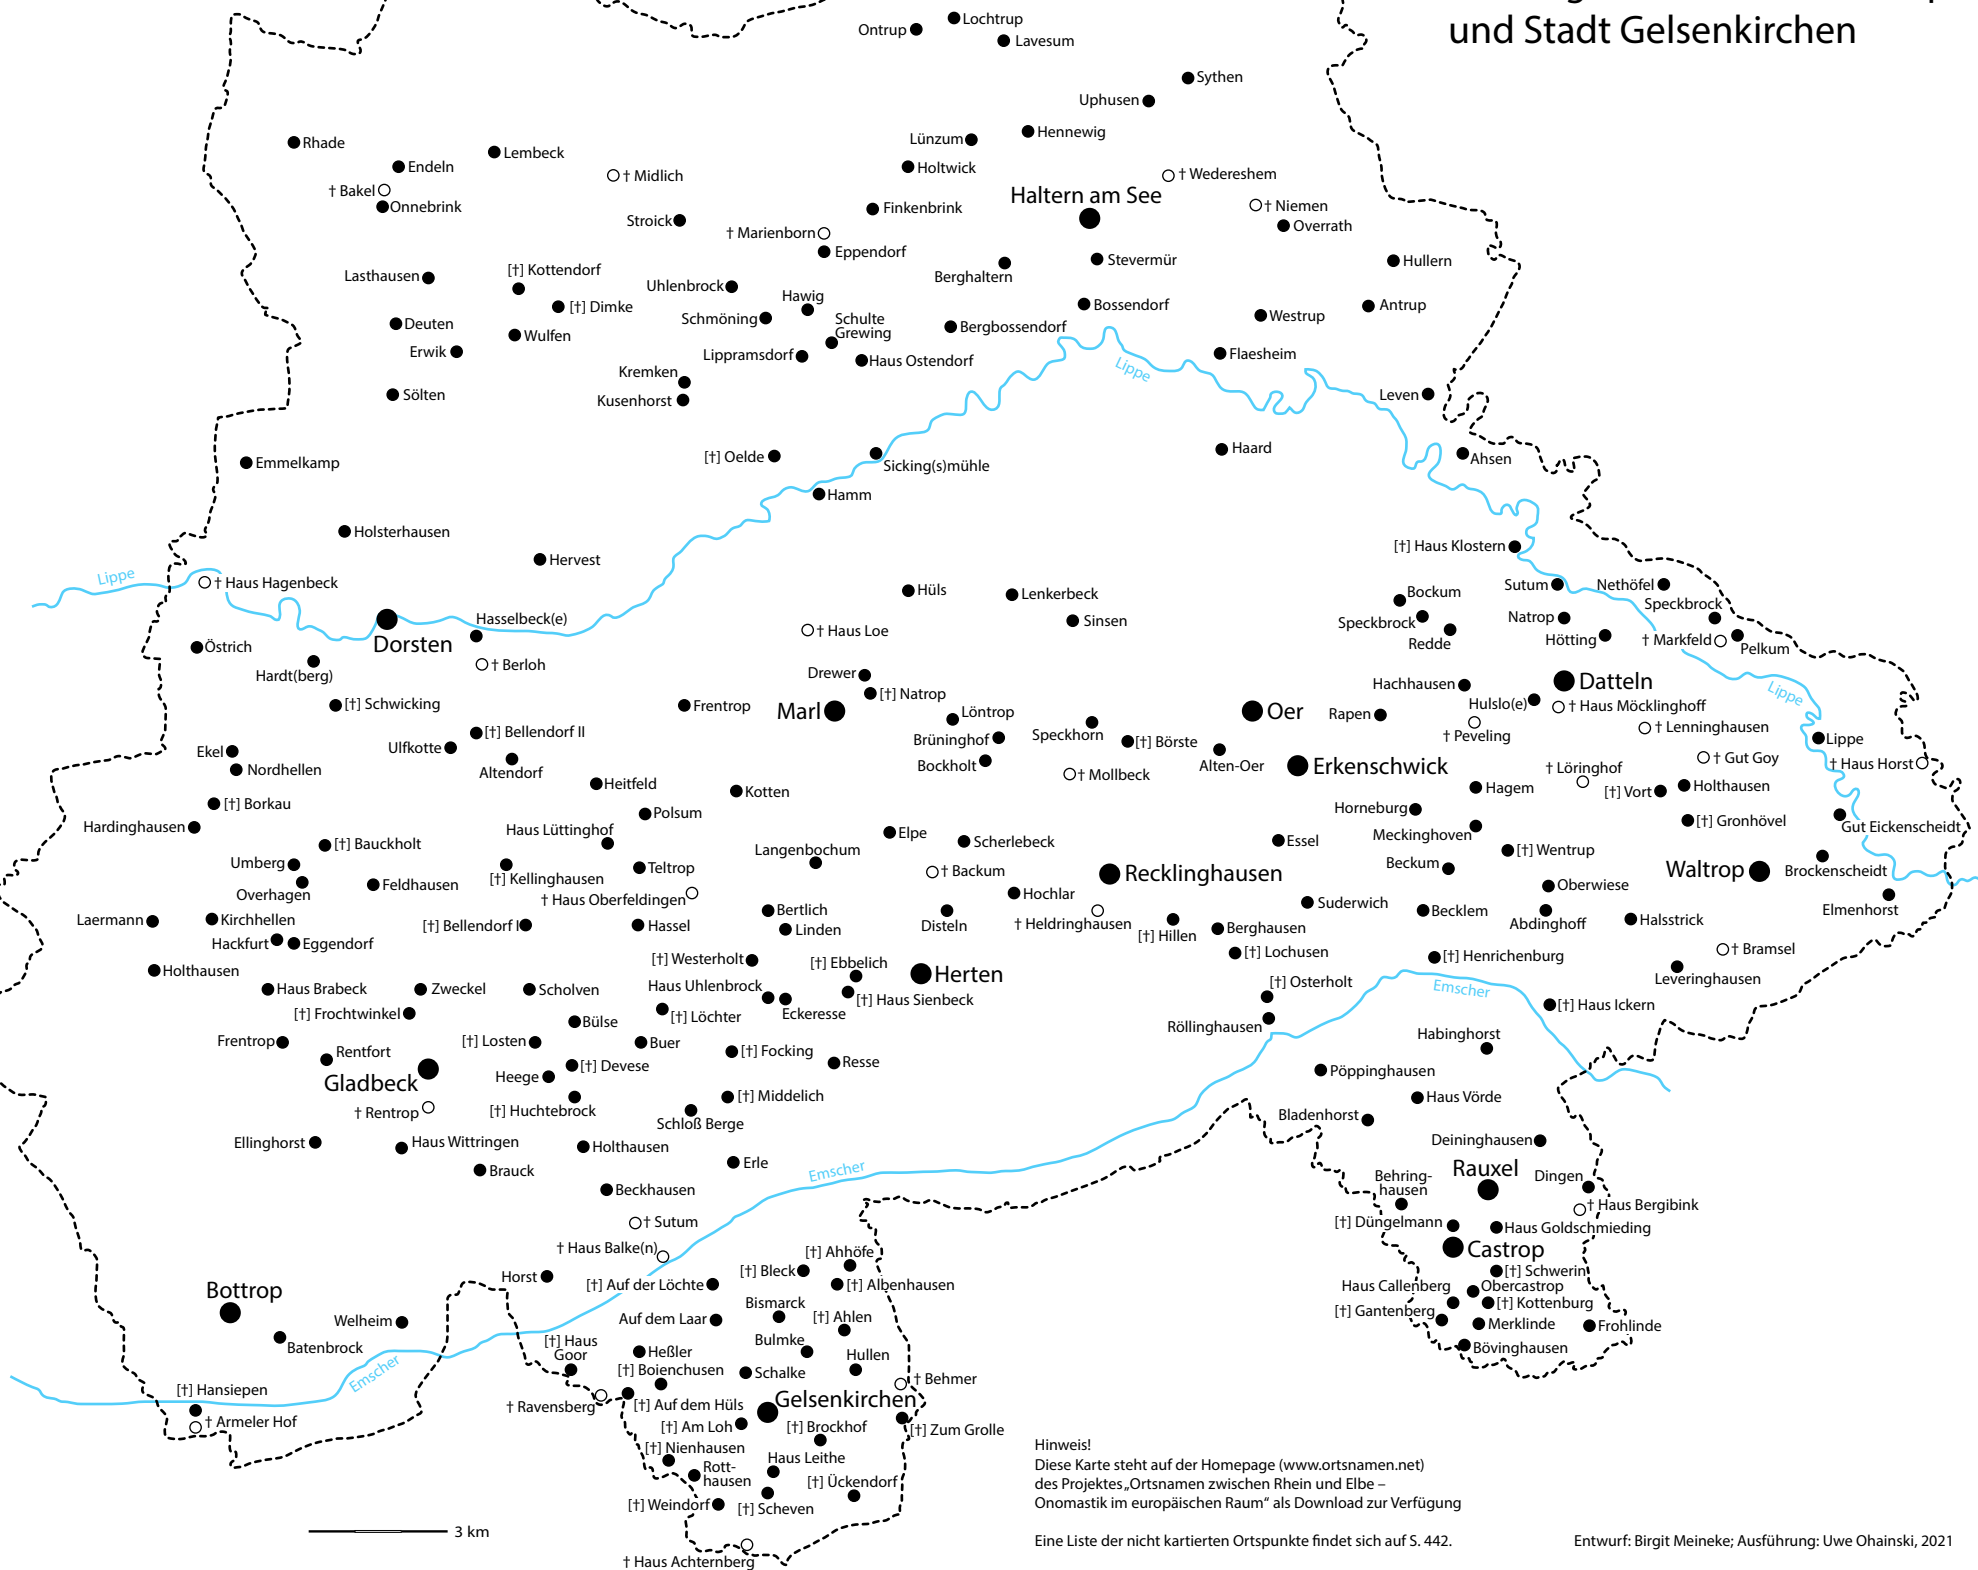

Übersichtskarte Kreis Recklinghausen, Stadt Bottrop und Stadt Gelsenkirchen

Hinweis!
Diese Karte steht auf der Homepage (www.ortsnamen.net)
des Projektes „Ortsnamen zwischen Rhein und Elbe –
Onomastik im europäischen Raum“ als Download zur Verfügung

Eine Liste der nicht kartierten Ortspunkte findet sich auf S. 442.

Entwurf: Birgit Meineke; Ausführung: Uwe Ohainski, 2021