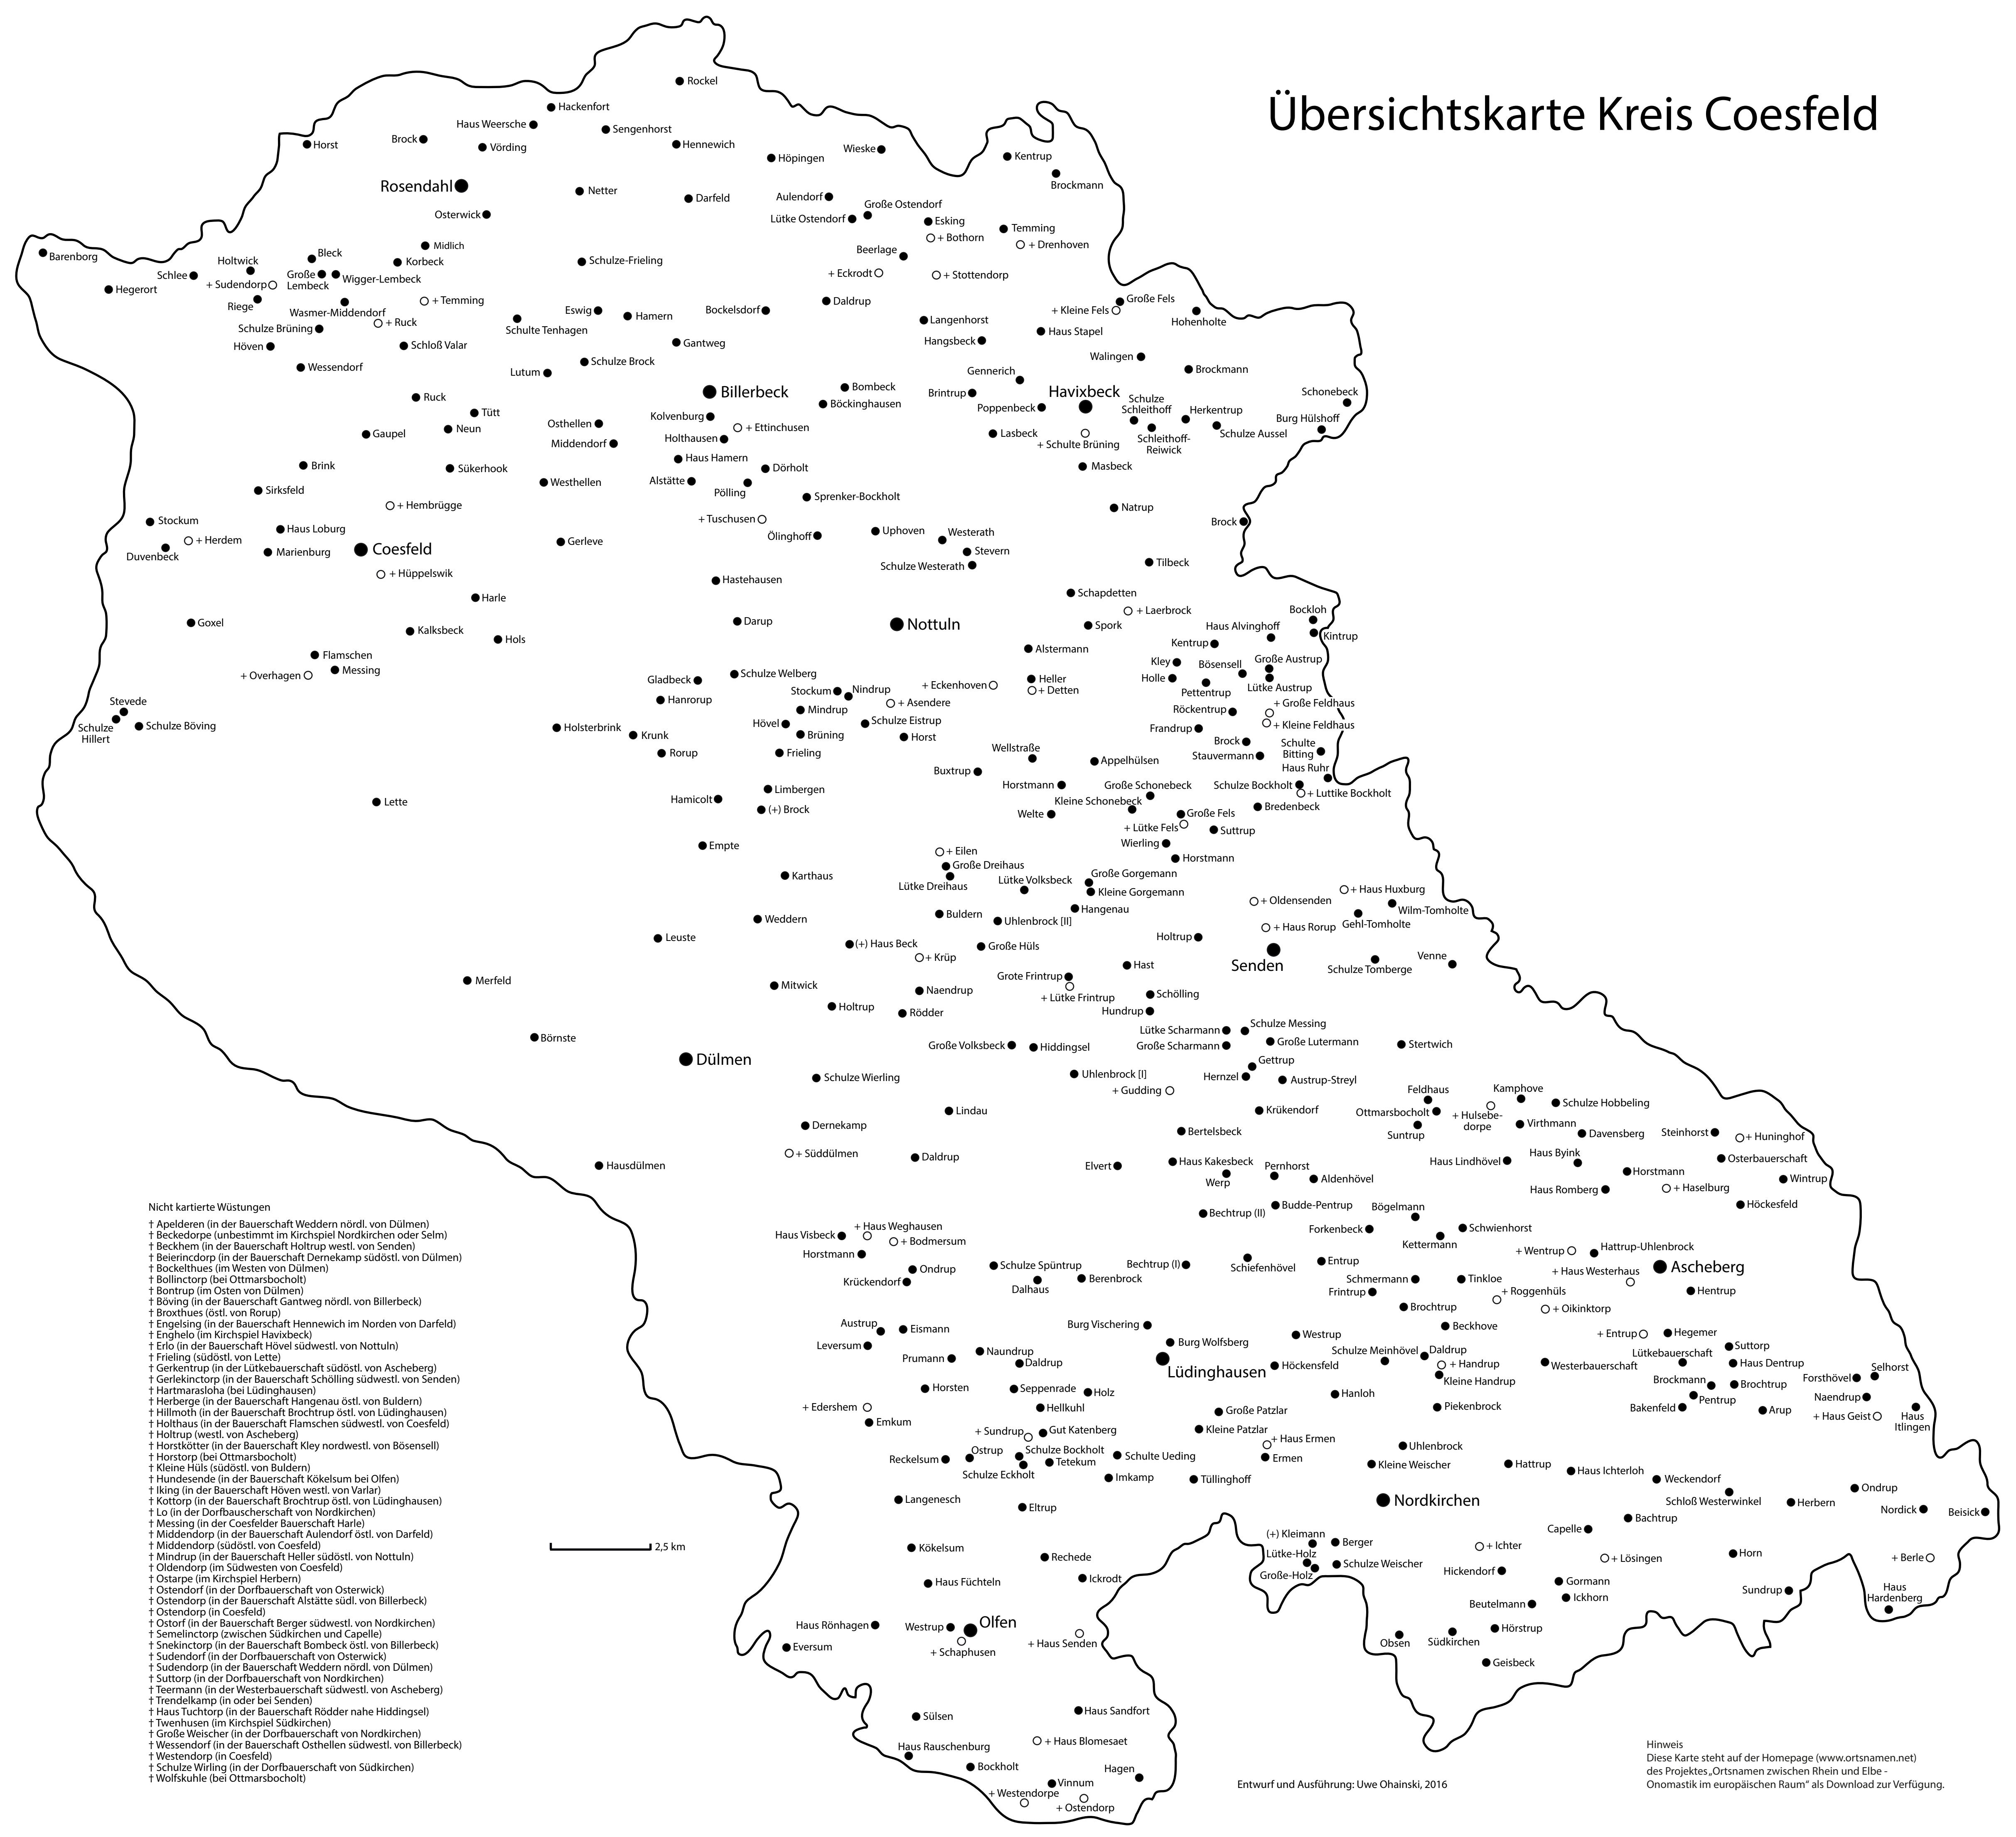

# Übersichtskarte Kreis Coesfeld

- Nicht kartierte Wüstungen
- † Apelderen (in der Bauerschaft Weddern nördl. von Dülmen)
  - † Beckedorpe (unbestimmt im Kirchspiel Nordkirchen oder Selm)
  - † Beckhem (in der Bauerschaft Holtrup westl. von Senden)
  - † Beierincdorp (in der Bauerschaft Dernekamp südöstl. von Dülmen)
  - † Bockelthues (im Westen von Dülmen)
  - † Bollincdorp (bei Ottmarsbocholt)
  - † Bontrup (im Osten von Dülmen)
  - † Böving (in der Bauerschaft Gantweg nördl. von Billerbeck)
  - † Broxthues (östl. von Rorup)
  - † Engelsing (in der Bauerschaft Henne nich im Norden von Darfeld)
  - † Enghelo (im Kirchspiel Havixbeck)
  - † Erlo (in der Bauerschaft Hövel südwestl. von Nottuln)
  - † Frieling (südöstl. von Lette)
  - † Gerkentrup (in der Lütkebauerschaft südöstl. von Ascheberg)
  - † Gerlekinctorp (in der Bauerschaft Schölling südwestl. von Senden)
  - † Hartmarsloh (bei Lüdinghausen)
  - † Herberge (in der Bauerschaft Hangenau östl. von Buldern)
  - † Hillmoth (in der Bauerschaft Brochtrup östl. von Lüdinghausen)
  - † Holthaus (in der Bauerschaft Flamschen südwestl. von Coesfeld)
  - † Holtrup (westl. von Ascheberg)
  - † Horstkötter (in der Bauerschaft Kley nordwestl. von Bösensell)
  - † Horstorp (bei Ottmarsbocholt)
  - † Kleine Hüls (südöstl. von Buldern)
  - † Hundesende (in der Bauerschaft Kökelsum bei Olfen)
  - † King (in der Bauerschaft Höven westl. von Varlar)
  - † Kottorp (in der Bauerschaft Brochtrup östl. von Lüdinghausen)
  - † Lo (in der Dorfbauerschaft von Nordkirchen)
  - † Messing (in der Coesfelder Bauerschaft Harle)
  - † Middendorp (in der Bauerschaft Aulendorf östl. von Darfeld)
  - † Middendorp (südöstl. von Coesfeld)
  - † Mindrup (in der Bauerschaft Heller südöstl. von Nottuln)
  - † Oldendorp (im Südwesten von Coesfeld)
  - † Ostarpe (im Kirchspiel Herbern)
  - † Ostendorf (in der Dorfbauerschaft von Osterwick)
  - † Ostendorp (in der Bauerschaft Alstätte süd. von Billerbeck)
  - † Ostendorp (in Coesfeld)
  - † Ostorf (in der Bauerschaft Berger südwestl. von Nordkirchen)
  - † Semelinctorp (zwischen Südkirchen und Capelle)
  - † Snekinctorp (in der Bauerschaft Bombeck östl. von Billerbeck)
  - † Sudendorp (in der Dorfbauerschaft von Osterwick)
  - † Sudendorp (in der Bauerschaft Weddern nördl. von Dülmen)
  - † Süttrorp (in der Dorfbauerschaft von Nordkirchen)
  - † Teermann (in der Westerbauerschaft südwestl. von Ascheberg)
  - † Trendelkamp (in oder bei Senden)
  - † Haus Tuchtrorp (in der Bauerschaft Rödder nahe Hiddingsel)
  - † Twenhusen (im Kirchspiel Südkirchen)
  - † Große Weischer (in der Dorfbauerschaft von Nordkirchen)
  - † Wessendorp (in der Bauerschaft Osthellen südwestl. von Billerbeck)
  - † Westendorp (in Coesfeld)
  - † Schulze Wirling (in der Dorfbauerschaft von Südkirchen)
  - † Wolfskuhle (bei Ottmarsbocholt)